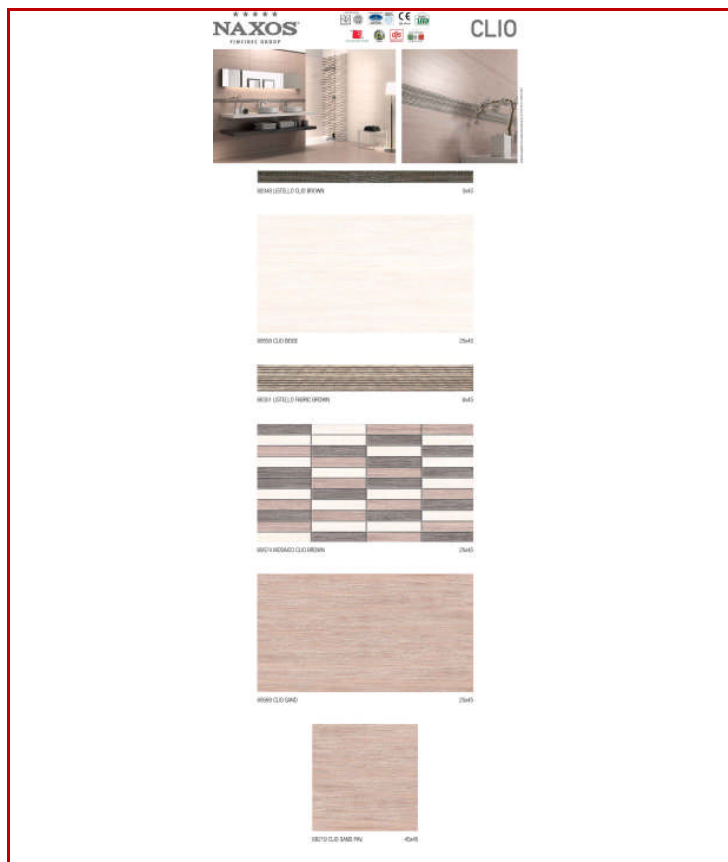

cod. culla 69971

cod set.70225

N° 5 pannelli – cm51X130

cm 40x52x150

Kg.85

Cm 138x60x44

Kg10.

Kg.110

100,5x201 cm cod. 72013

100,5x201 cm cod. 72014

70X180 cm cod. 72010

70X180 cm cod. 72011

70X180 cm cod. 72012