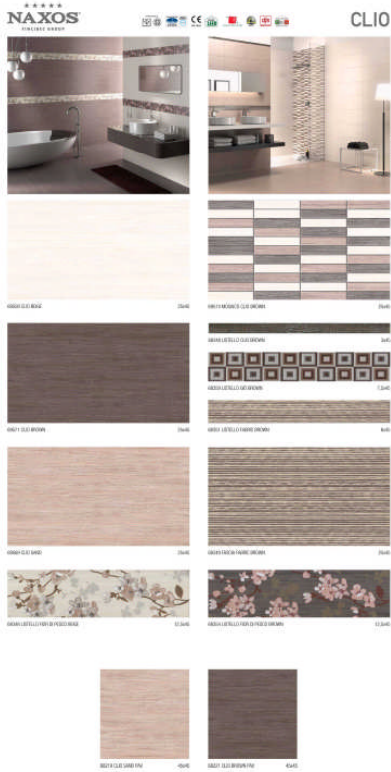

cod. culla 69971

cod set.70225

N° 5 pannelli – cm51X130

cm 40x52x150

Kg.85

Cm 138x60x44

Kg10.

Kg.110

100,5x201 cm cod. 72013

100,5x201 cm cod. 72014

70X180 cm cod. 72010

70X180 cm cod. 72011

70X180 cm cod. 72012