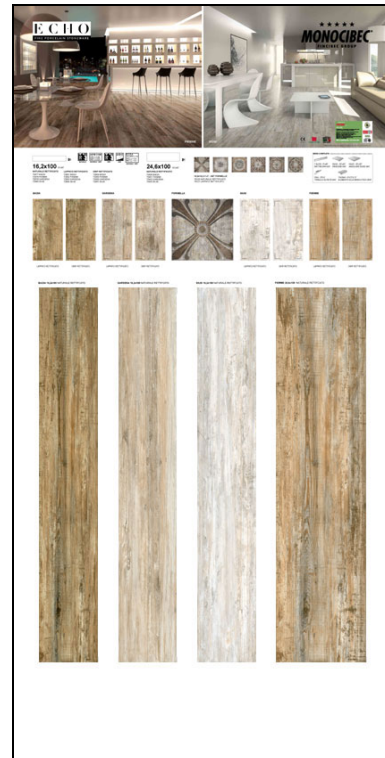

# PANNELLI FOTOGRAFICI ECHO

SCHEMA 728 CM  
FONDO 24,6X100 [59,9% XMQ]  
FONDO 16,2X100 [40,1% XMQ]

SCHEMA 730  
FONDO 16,2X100 [100% XMQ]

SCHEMA 731  
FONDO 24,6X100 [100% XMQ]

CODICE 76806  
BADIA – GARDENA – SUISI 16,2X100  
FIEMME NATURALE 24,6X100

## PANNELLI FOTOGRAFICI ECHO

SCHEMA 729  
FONDO 16,2X100  
FORMELLA 16,2X16,2

100,5X201X1,4