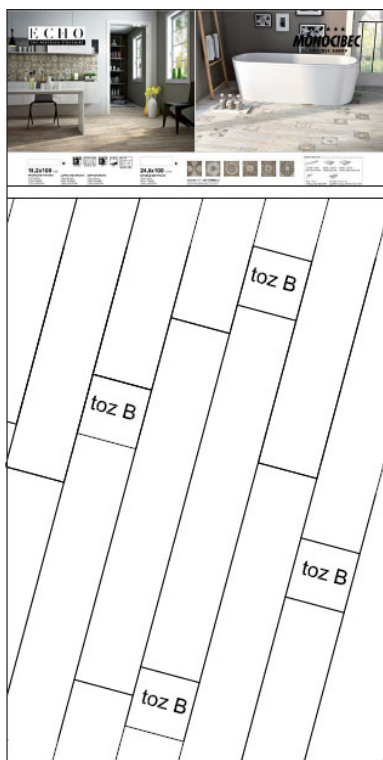

BADIA POLISHED 16,2x100  
BADIA NATURALE 16,2X100 +  
24,6x100  
BADIA GRIP 16,2x100

GARDENA POLISHED 16,2x100  
GARDENA NATURALE 16,2X100 +  
24,6x100  
GARDENA GRIP 16,2x100

SIUSI POLISHED 16,2x100  
SIUSI NATURALE 16,2X100 + 24,6x100  
SIUSI GRIP 16,2x100

FIEMME POLISHED 16,2x100  
FIEMME NATURALE 16,2X100 +  
24,6x100  
FIEMME GRIP 16,2x100

**CULLA**  
COD. 76128

**SET**  
COD. 76131

**CM**  
60X160HX70

**CM**  
70X165X40

**TOT.**  
140 KG

# PANNELLI FOTOGRAFICI ECHO

SCHEMA 728 CM  
FONDO 24,6X100 [59,9% XMQ]  
FONDO 16,2X100 [40,1% XMQ]

SCHEMA 730  
FONDO 16,2X100 [100% XMQ]

SCHEMA 731  
FONDO 24,6X100 [100% XMQ]

CODICE 76806  
BADIA – GARDENA – SUISI 16,2X100  
FIEMME NATURALE 24,6X100

## PANNELLI FOTOGRAFICI ECHO

SCHEMA 729  
FONDO 16,2X100  
FORMELLA 16,2X16,2

100,5X201X1,4