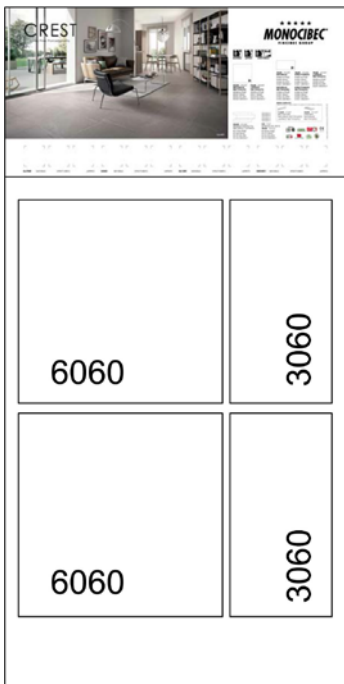

CM
60X160HX70

CM
133X65X33

TOT.
120 KG

PANNELLI FOTOGRAFICI CREST

SCHEMA 750 [AMBIENTAZIONE PER SILVER E SMOKEY]
SCHEMA 751 [AMBIENTAZIONE PER ALPINE E SAND]
LIST.ALLUMINIO 1,5X100 - FONDO 60X60

SCHEMA 752 [AMBIENTAZIONE PER SILVER E SMOKEY]
SCHEMA 753 [AMBIENTAZIONE PER ALPINE E SAND]
LIST.ALLUMINIO 1,5X100 - FONDO 30X60