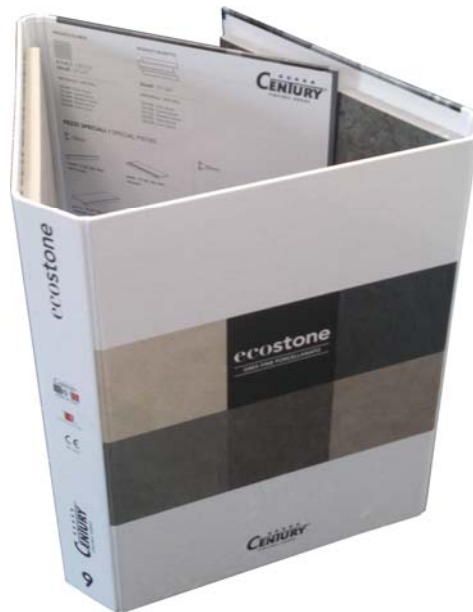

FOLDER ECOSTONE
COD. 102848