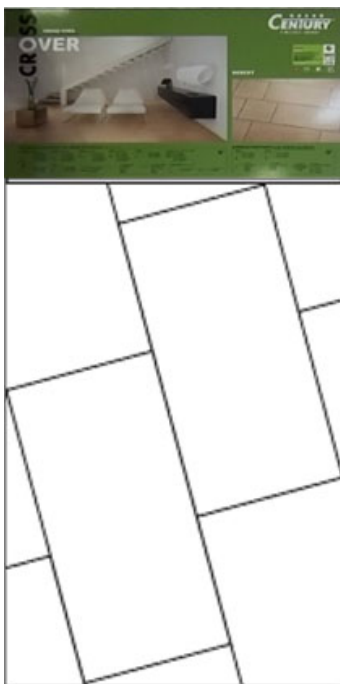

# CULLA CROSS OVER

FOREST 25X25  
FOREST 25X50

OCEAN 25X25  
OCEAN 25X50

DESERT 25X25  
DESERT 25X50

cm 51x60x140

n° 1 pallet  
cm 57x145x40

Kg. 60

**Cod.Culla0056700**

**Cod.Set 0057915**

FOREST  
60X60

MOUNTAIN  
60X60

OCEAN  
60X60

LAND  
60X60

DESERT  
60X60

cm 90x70x160

n° 1 pallet  
cm 70x156x63

# CULLA CROSS OVER

OCEAN 45x90

LAND 45x90

DESERT 45x90

MOUNTAIN 45x90

FOREST 45x90

cm 35x65x137

n° 1 pallet  
cm 140x50x30

Kg. 90

Cod.Culla 0076887

Cod.Set 0076889

**CODICE 60748** cm 100,5x201x1,4 DESERT ESTERNO  
**CODICE 60749** cm 100,5x201x1,4 FOREST ESTERNO  
**CODICE 60750** cm 100,5x201x1,4 OCEAN ESTERNO

**CODICE 60743** cm 100,5x201x1,4 MOUNTAIN MULTIFORMATO  
**CODICE 60744** cm 100,5x201x1,4 LAND MULTIFORMATO  
**CODICE 60745** cm 100,5x201x1,4 FOREST MULTIFORMATO  
**CODICE 60746** cm 100,5x201x1,4 OCEAN MULTIFORMATO  
**CODICE 60747** cm 100,5x201x1,4 DESERT MULTIFORMATO