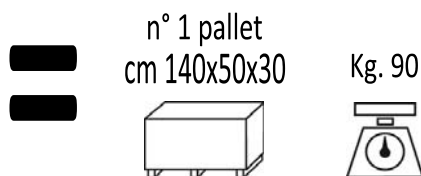

# CULLA CROSS OVER

OCEAN 45x90

LAND 45x90

DESERT 45x90

MOUNTAIN 45x90

FOREST 45x90

cm 35x65x137

n° 1 pallet  
cm 140x50x30